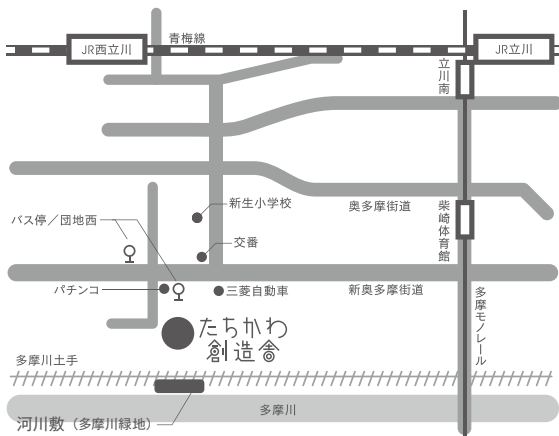

JR中央線・南武線・青梅線「立川」駅 南口
多摩モノレール「立川南」駅より

立川バス/富士見町操車場行
西武バス/新道福島行

📍「団地西」下車徒歩3分(乗車時間約7分)

自転車
輸行的場合

JR「西立川」駅より、多摩川へ向かって約1.5km
多摩モノレール「柴崎体育館」駅より西へ約1.5km

自走の場合

多摩川サイクリングコース「たまりパー50キロ」に隣接
立日橋より2.1km、多摩大橋より1.5km