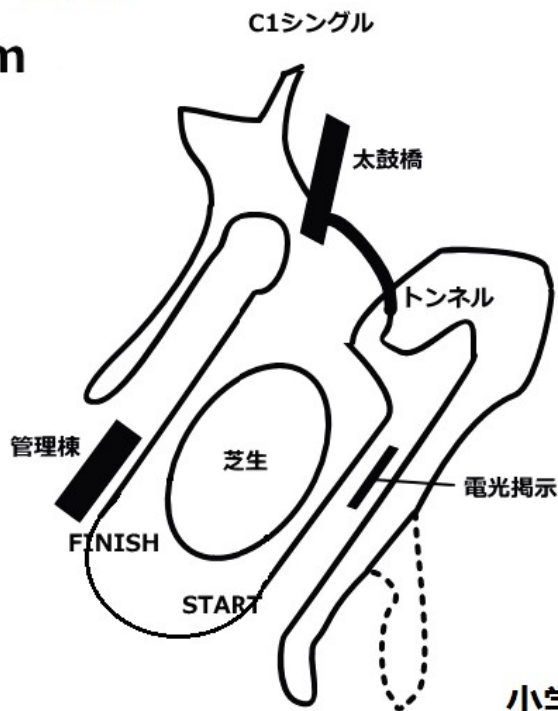

Course Information

小学1・2年生

2.0 km

小学3・4年生
2.2 km

【主催】全国ユース選抜マウンテンバイク大会実行委員会

【後援】総務省 公益財団法人日本オリンピック委員会 一般財団法人地域活性化センター 白馬村教育委員会 白馬村観光局 一般財団法人自転車産業振興協会

【協力】長野県自転車競技連盟 一般社団法人 MTB リーグ ホイラーズ (株)ChampionSystemJapan