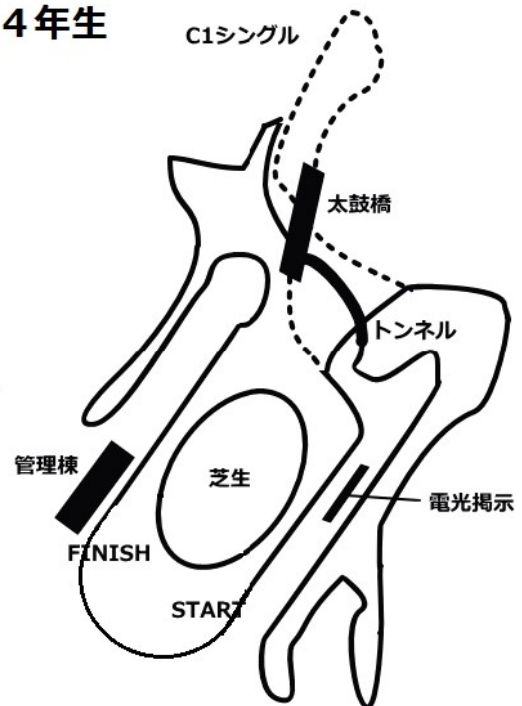

Course Information

小学1・2年生

2.0 km

小学3・4年生
2.2 km

【主催】全国ユース選抜マウンテンバイク大会実行委員会

【後援】総務省 公益財団法人日本オリンピック委員会 一般財団法人地域活性化センター 白馬村教育委員会 白馬村観光局 一般財団法人自転車産業振興協会

【協力】長野県自転車競技連盟 一般社団法人 MTB リーグ ホイラーズ (株)ChampionSystemJapan