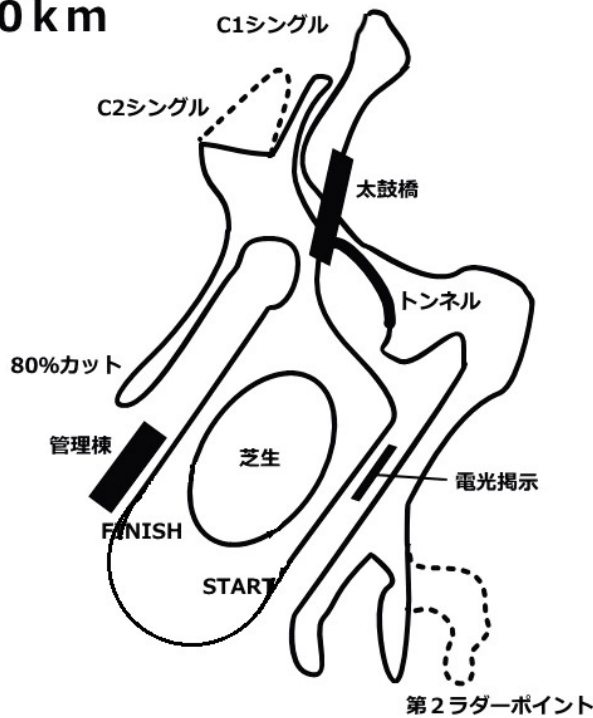

Course Information

小学5・6年生

2.0 km