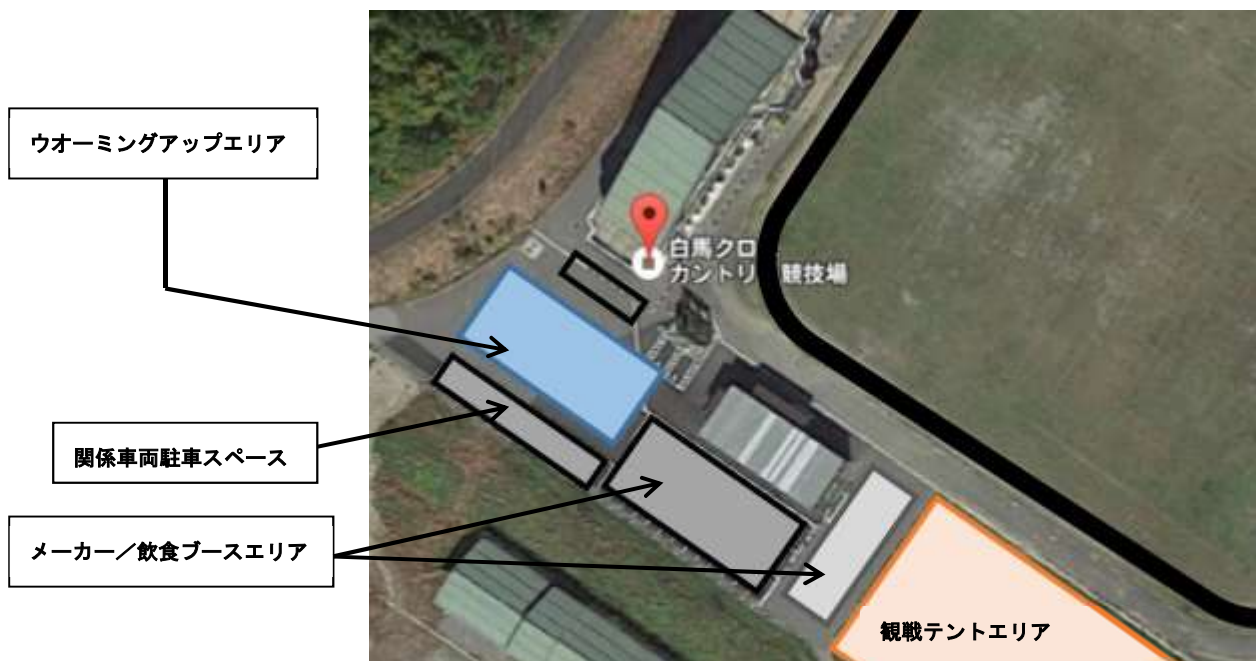

Information

ウォーミングアップエリアでは、テントは立てられません。観戦者テントエリアをご利用ください。
また、駐車証のない車の乗り入れはできません。
無料駐車場をご利用ください。
(今回はウォーミングアップエリアの販売は行っておりません)

みなさまのご理解とご協力をよろしくお願いいたします。

【主催】全国ユース選抜マウンテンバイク大会実行委員会

【後援】総務省 公益財団法人日本オリンピック委員会 一般財団法人地域活性化センター 白馬村教育委員会 白馬村観光局 一般財団法人自転車産業振興協会